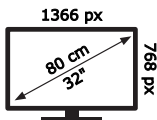

ENERG

VOX

32DIS555B

26 kWh/1000h

50665576