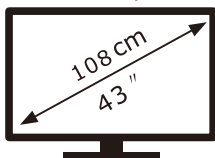

# ENERG

UHD 43ADW-D1BU

**66** kWh/1000h

ABCDEF**G**

**66** kWh/1000h

3840 px

2160 px

2019/2013