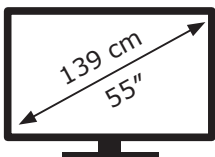

ENERG

UHD 55ADS314BU

77 kWh/1000h

ABCDEF**G**

77 kWh/1000h

3840 px

2160 px