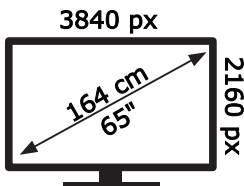

# ENERG

**VOX**

**UHD 65DSW552V**

**109** kWh/1000h

ABCDEF **G**

**149** kWh/1000h

**50637532**

2019/2013