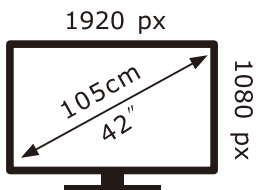

ENERG

LED 42ADW-GB

51 kWh/1000h

2019/2013