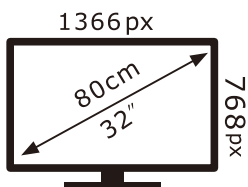

ENERG

LED 32ADW-D1B

32 kWh/1000h

2019/2013