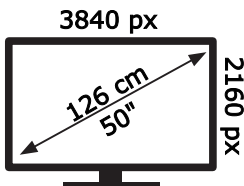

ENERG

VOX

50QSU666M

65 kWh/1000h

ABCDEF **G**

101 kWh/1000h

50666763

2019/2013