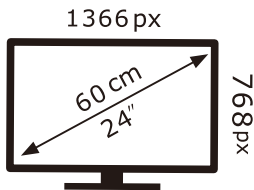

ENERG

LED 24DSQ-D1B

21 kWh/1000h

2019/2013