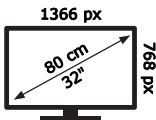

ENERG

VOX

32DIS551B

26 kWh/1000h

50665580