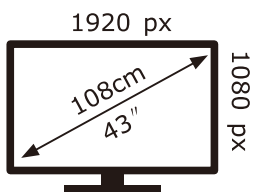

# ENERG

LED 43ADW-D1B

**54** kWh/1000h

2019/2013