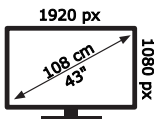

# ENERG

**VOX**

**LED 43DSW550B**

**42** kWh/1000h

ABCDEF **G**

**60** kWh/1000h

50607720